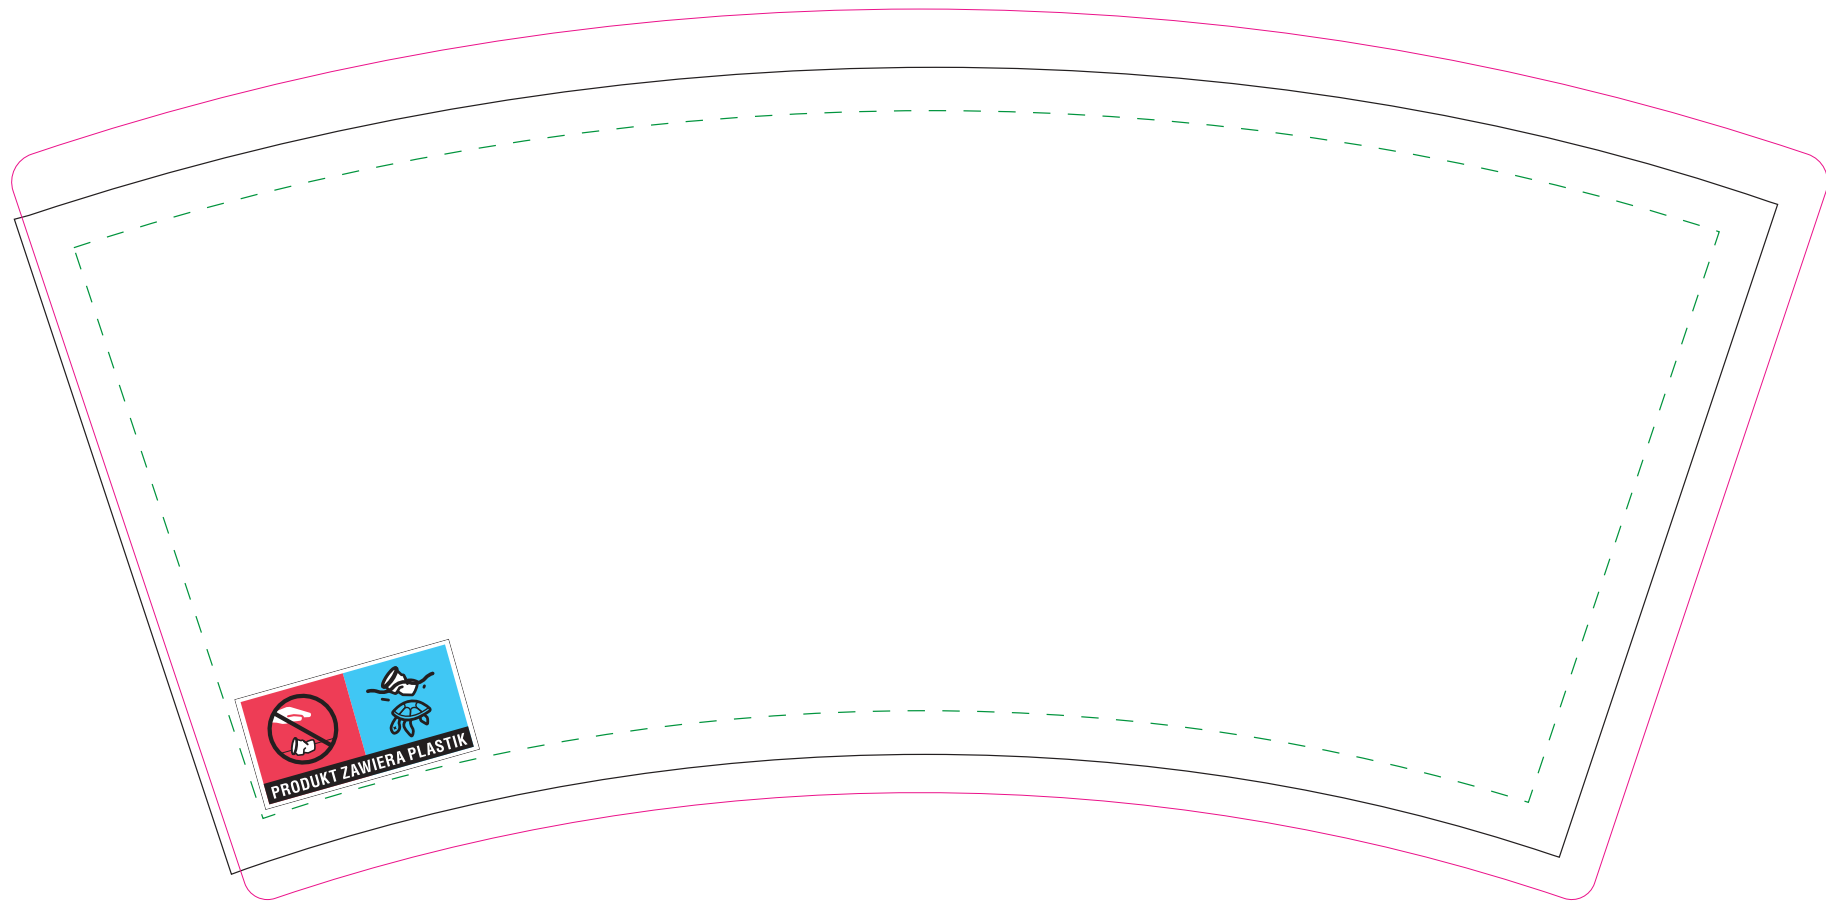

200ml

Obszar bezpieczny dla najważniejszych
elementów 5 mm od krawędzi / safe area 5 mm

linie cięcia / cut line

obszar bezpieczny / safety area

obszar grafiki / graphics area