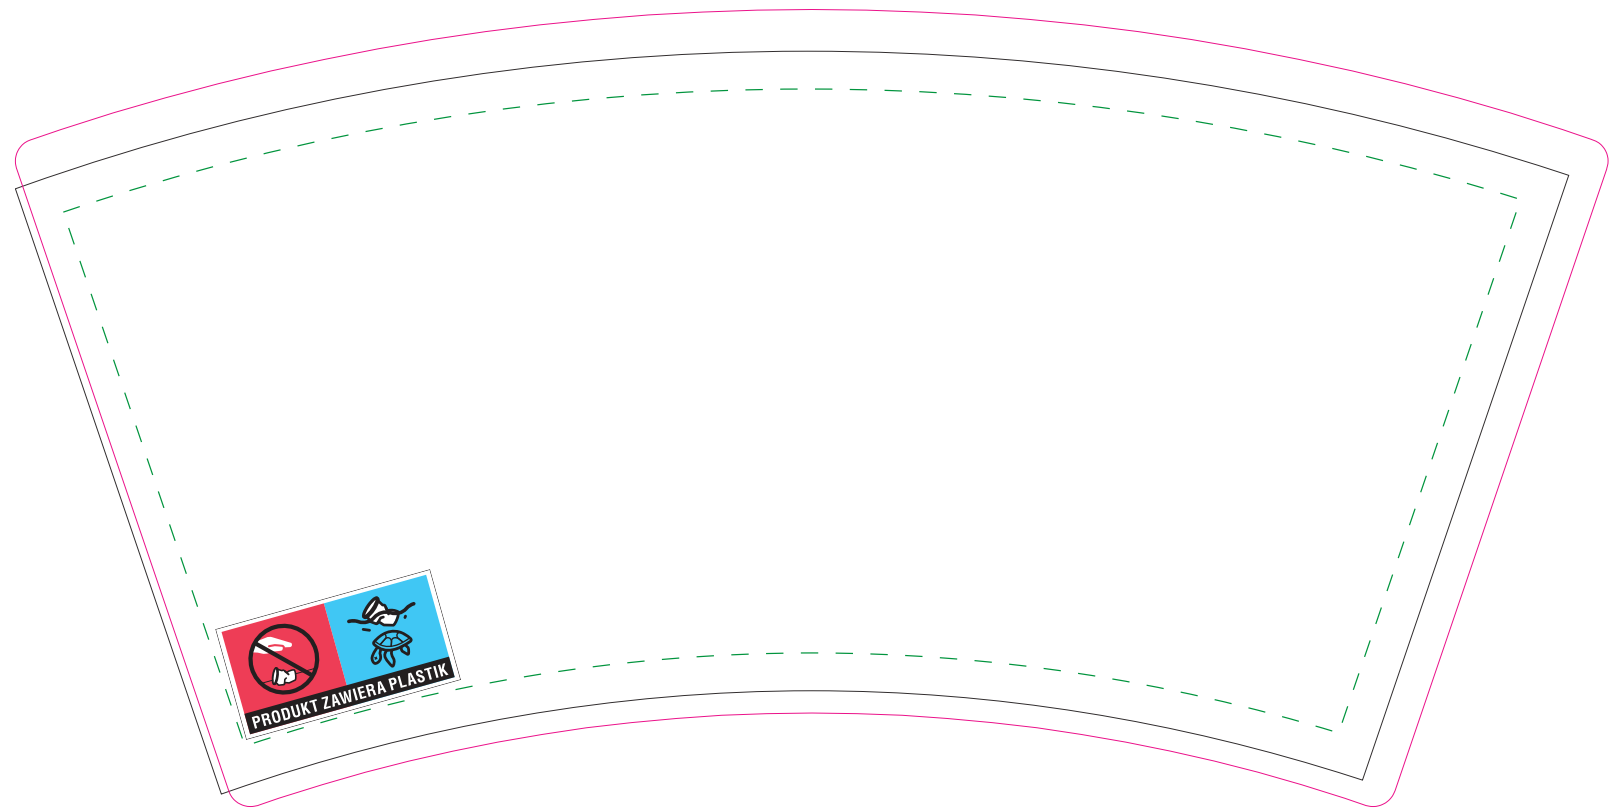

150ml

Obszar bezpieczny dla najważniejszych
elementów 5 mm od krawędzi / safe area 5 mm

- linie cięcia / cut line
- - - obszar bezpieczny / safety area
- obszar grafiki / graphics area